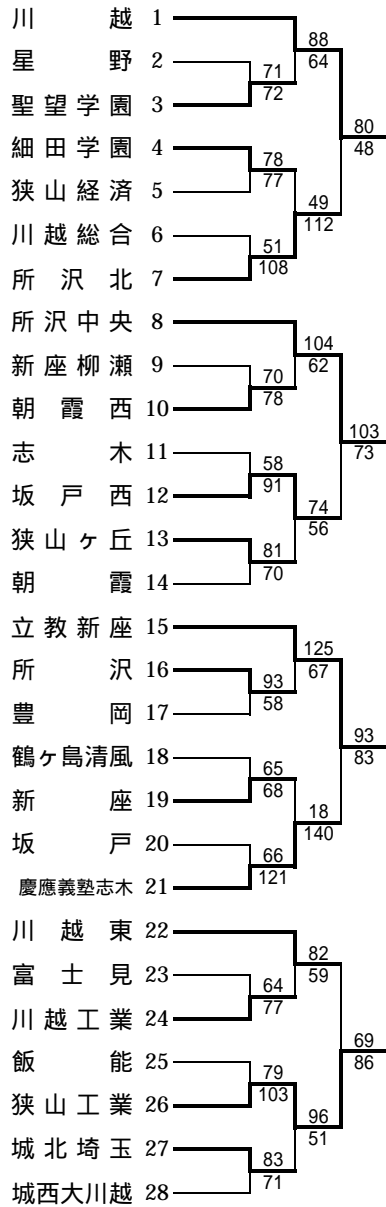

平成23年度バスケットボール学総大会兼全国総体西部支部予選

男子

県大会出場チーム

西武文理

女子

県大会出場チーム

山村学園