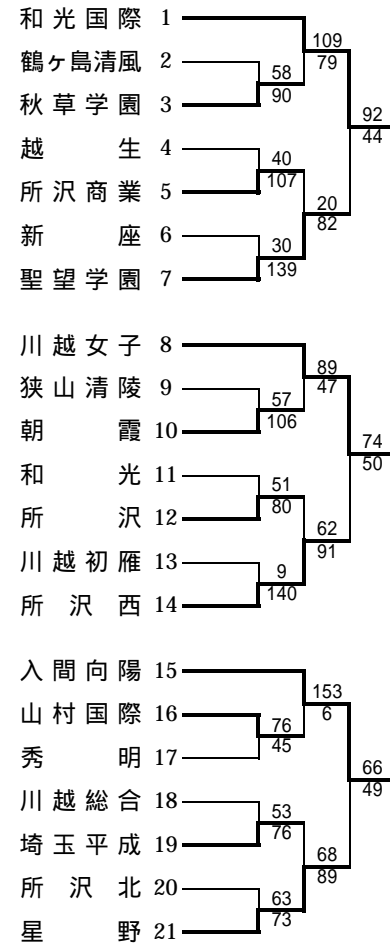

平成23年度バスケットボール学総大会兼全国総体西部支部予選

男子

県大会出場チーム

西武文理

女子

県大会出場チーム

山村学園