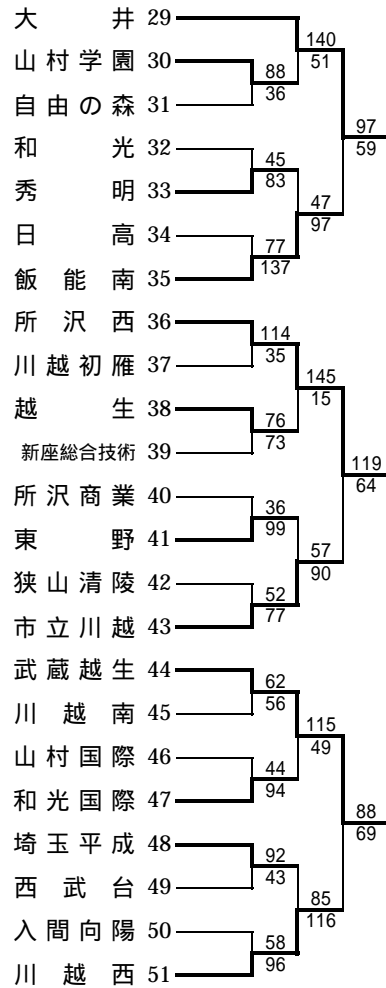

平成23年度バスケットボール学総大会兼全国総体西部支部予選

男子

県大会出場チーム

西武文理

女子

県大会出場チーム

山村学園