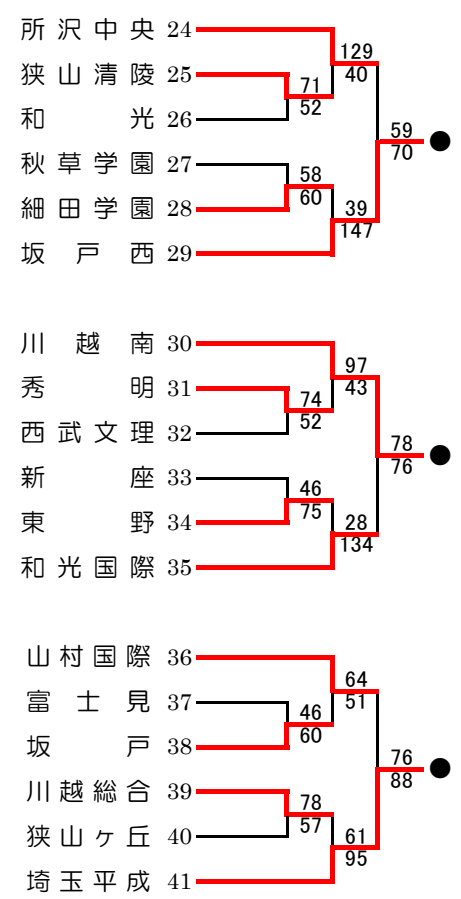

平成30年度バスケットボール学総大会兼全国総体西部支部予選

男子

● 県大会出場チーム

女子

● 県大会出場チーム

- 朝霞西
- 市立川越
- 星野
- 山村学園