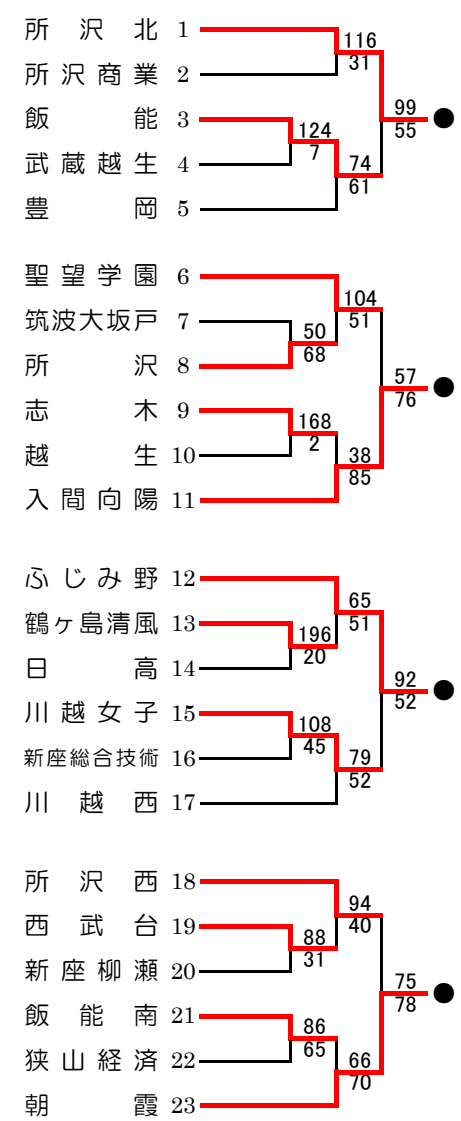

平成30年度バスケットボール学総大会兼全国総体西部支部予選

男子

● 県大会出場チーム

女子

● 県大会出場チーム

- 朝霞西
- 市立川越
- 星野
- 山村学園