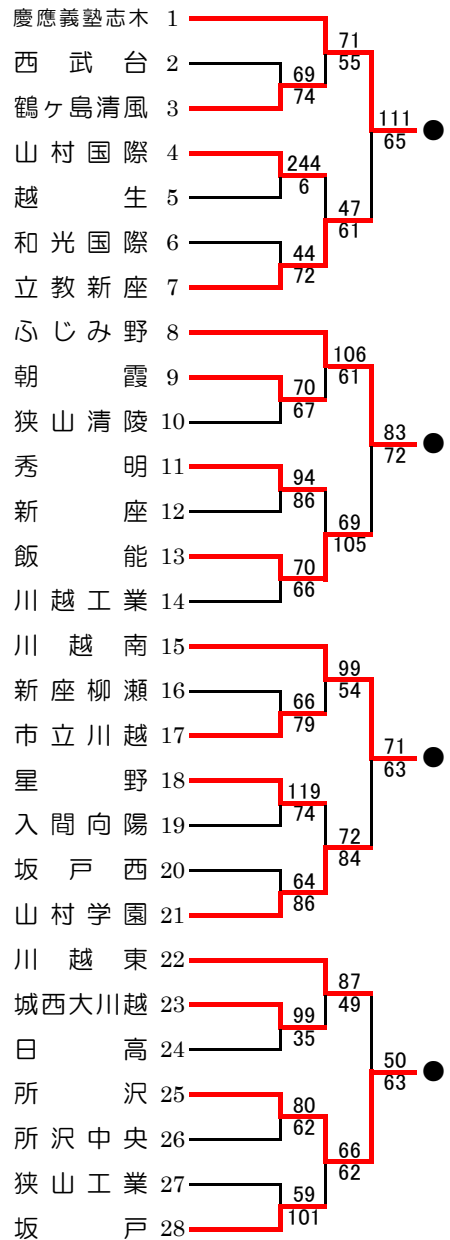

平成30年度バスケットボール学総大会兼全国総体西部支部予選

男子

● 県大会出場チーム

女子

● 県大会出場チーム

- 朝霞西
- 市立川越
- 星野
- 山村学園