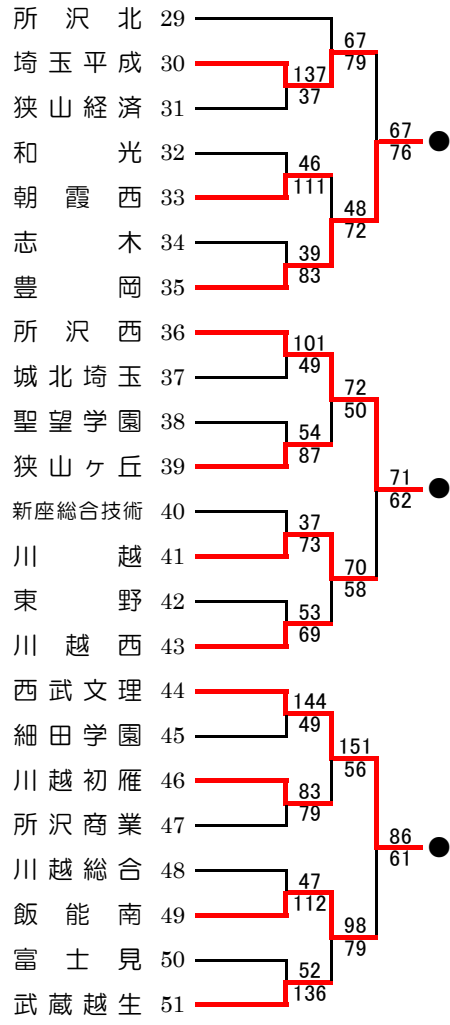

平成30年度バスケットボール学総大会兼全国総体西部支部予選

男子

● 県大会出場チーム

女子

● 県大会出場チーム

- 朝霞西
- 市立川越
- 星野
- 山村学園