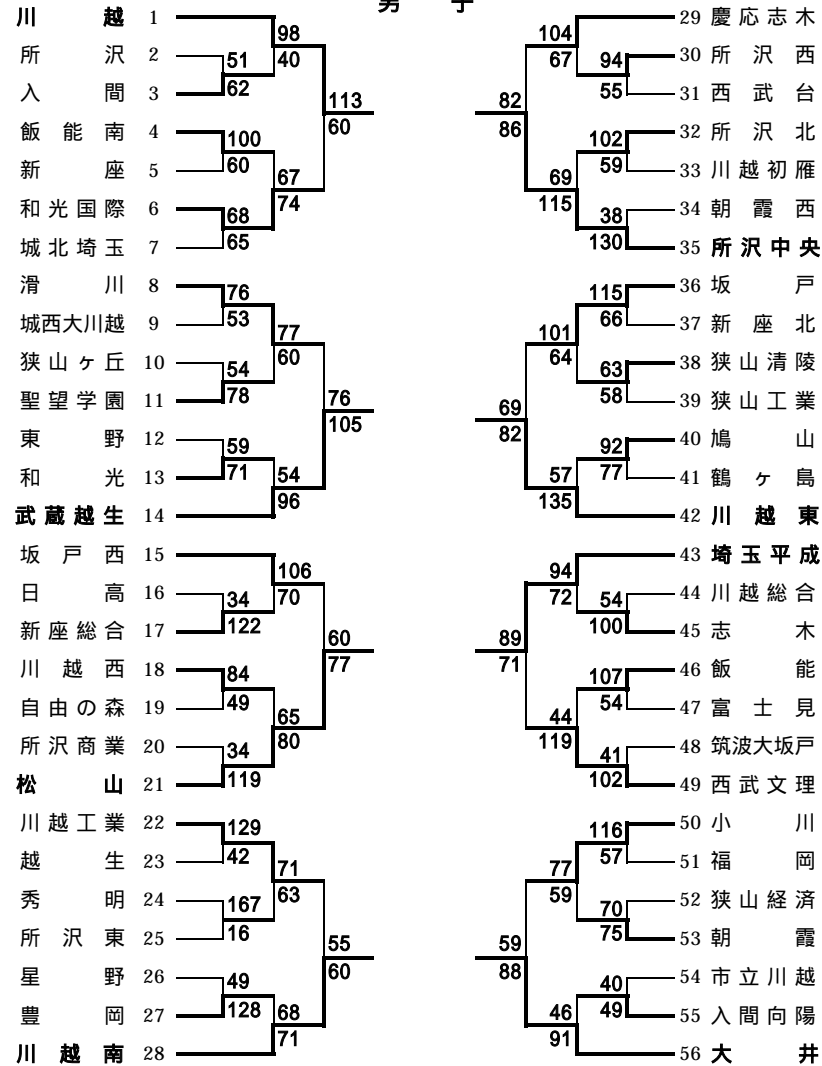

# 平成16年度バスケットボール春季高校選手権大会

## 結果

### 男子

県大会出場チーム

立教新座、 東農大三

### 女子

県大会出場チーム

新座総合、 山村女子、 入間向陽