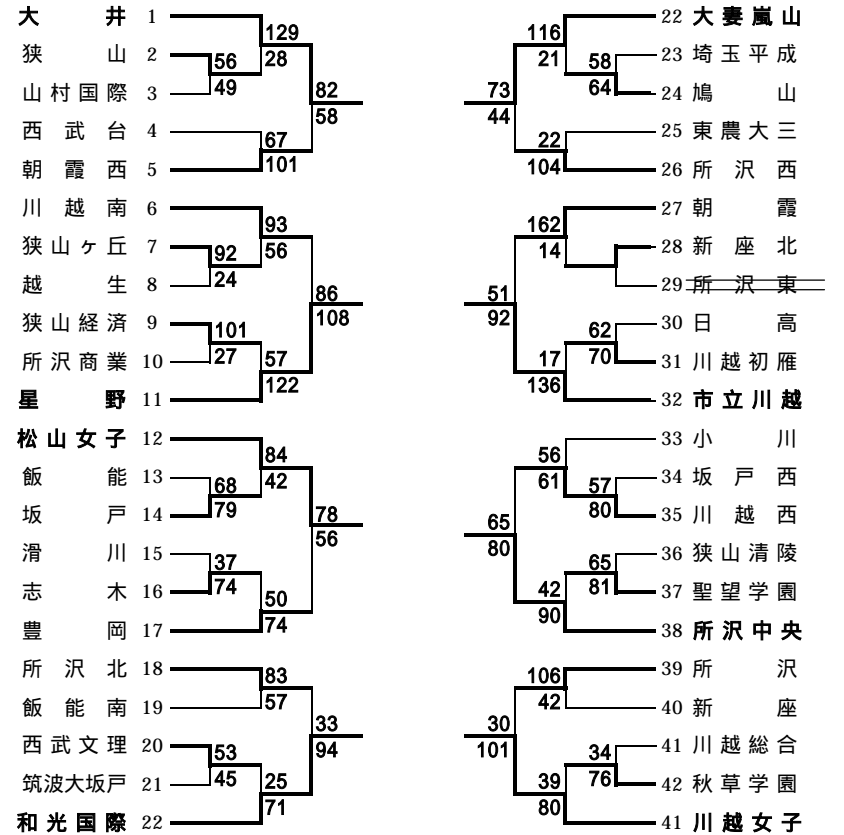

女子

県大会出場チーム

新座総合、 山村女子、 入間向陽