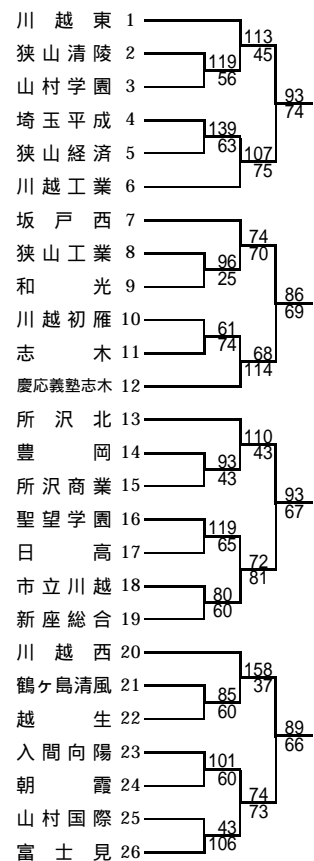

平成22年度バスケットボール春季高校選手権大会

2 会場 4月24日(土) 和光 A, B 4月25日(日) 新座 C, D 新座柳瀬 E, F 4月29日(木) 朝霞西 G, H 新座総合 I, J

5月 1日(土) 朝霞 K, L 志木 M, N 5月 2日(日) 立教新座 O, P 和光国際 Q, R

試合時間 第1試合 9:00~、第2試合 10:30~、第3試合 12:00~、第4試合 13:30~、第5試合 15:00~

3 組合せ

男子

女子

県大会出場チーム

西武文理

川越南

武蔵越生