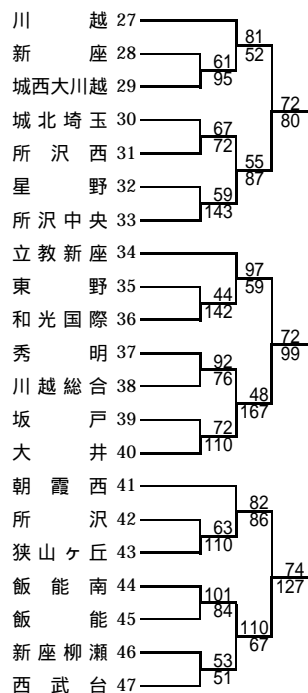

平成22年度バスケットボール春季高校選手権大会

2 会場 4月24日(土) 和光 A, B 4月25日(日) 新座 C, D 新座柳瀬 E, F 4月29日(木) 朝霞西 G, H 新座総合 I, J

5月 1日(土) 朝霞 K, L 志木 M, N 5月 2日(日) 立教新座 O, P 和光国際 Q, R

試合時間 第1試合 9:00~、第2試合 10:30~、第3試合 12:00~、第4試合 13:30~、第5試合 15:00~

3 組合せ

男子

女子

県大会出場チーム

西武文理

川越南

武蔵越生